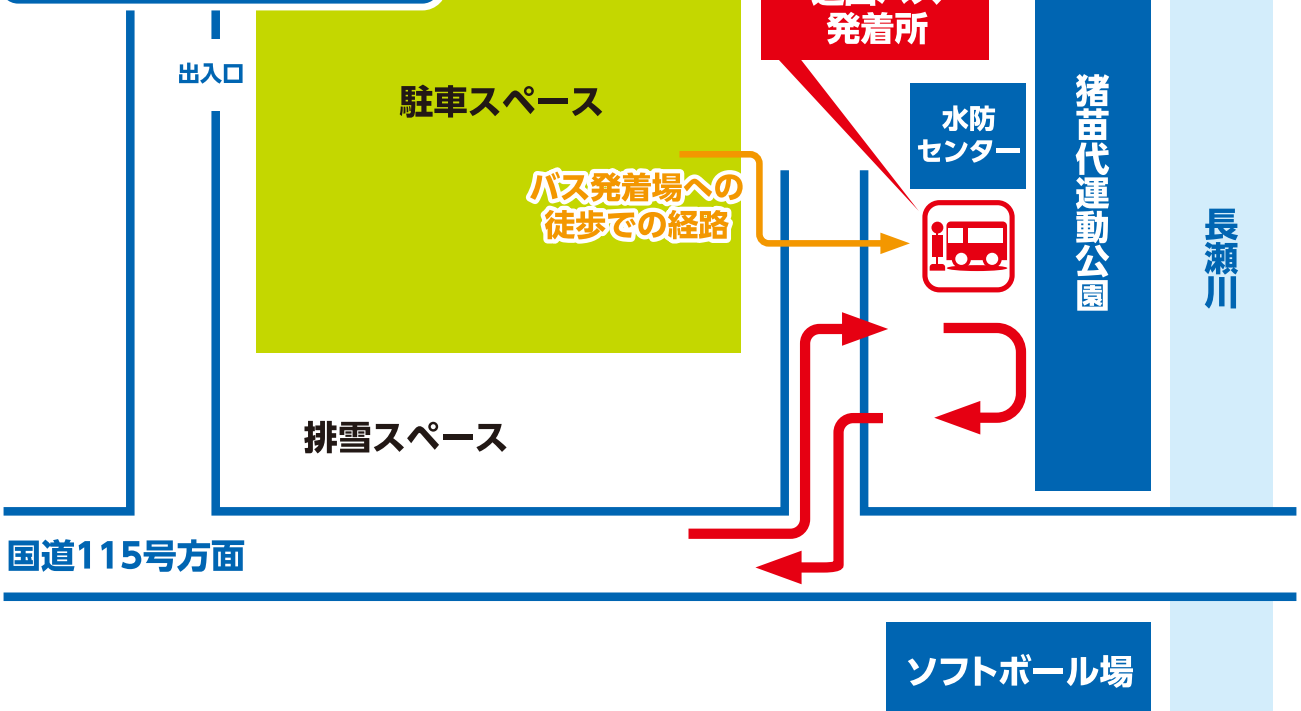

猪苗代運動公園駐車場

赤い矢印はバスルートです。

猪苗代役場駐車場

赤い矢印はバスルートです。