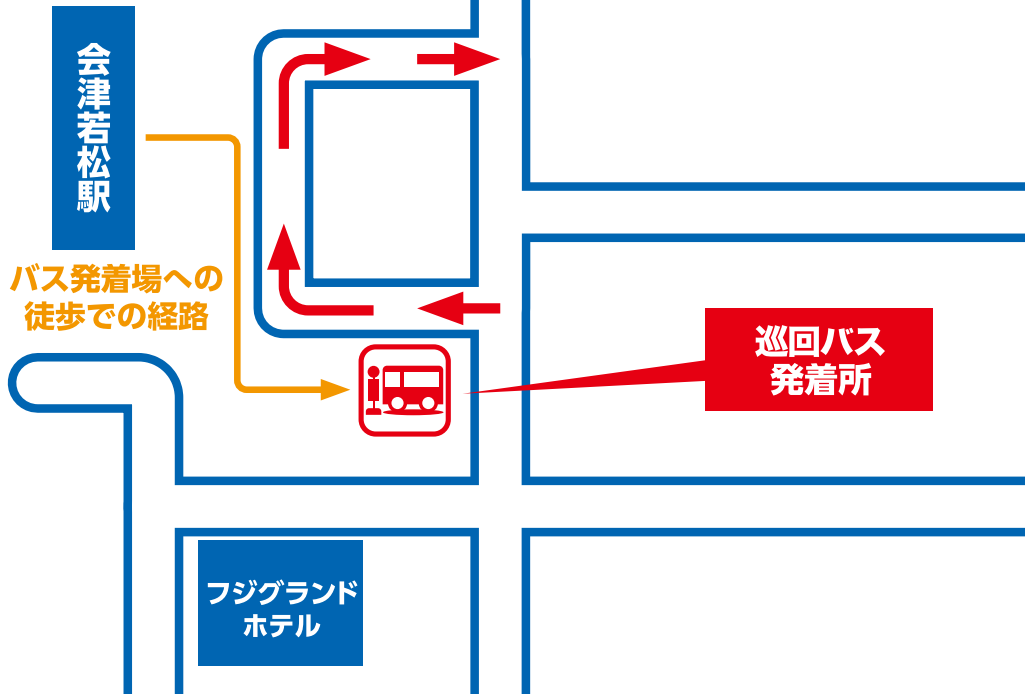

赤い矢印はバスルートです。

巡回バス
発着所

ビッグアイ

郡山
シティ
ホテル

郡山駅西口

バス発着場への
徒歩での経路

福島駅バス発着所

赤い矢印はバスルートです。

巡回バス
発着所

福島ビュー
ホテル

バス発着場への
徒歩での経路

バスロータリー

福島駅西口

イトーヨーカドー

会津若松駅バス発着所

→ 赤い矢印はバスルートです。

猪苗代駅バス発着所

→ 赤い矢印はバスルートです。

猪苗代運動公園駐車場

赤い矢印はバスルートです。

猪苗代役場駐車場

赤い矢印はバスルートです。