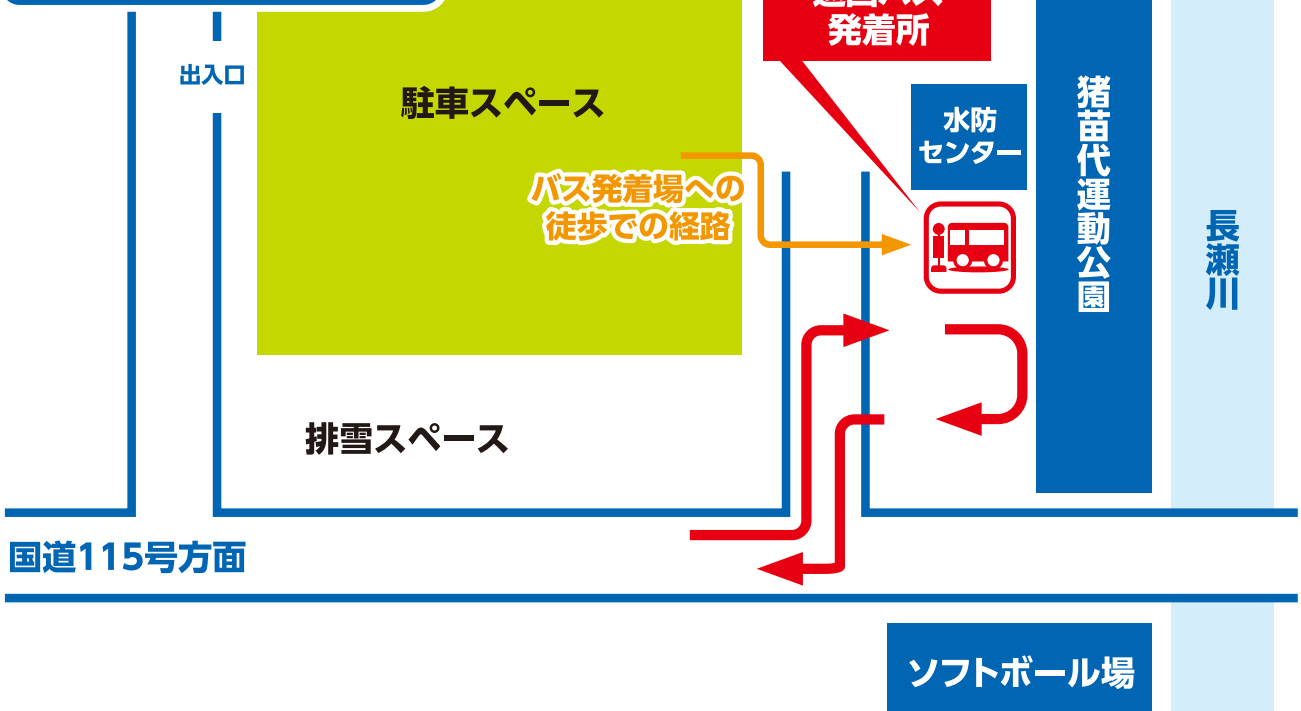

赤い矢印はバスルートです。

巡回バス
発着所

ビッグアイ

郡山
シティ
ホテル

郡山駅西口

バス発着場への
徒歩での経路

福島駅バス発着所

赤い矢印はバスルートです。

巡回バス
発着所

福島ビュー
ホテル

バス発着場への
徒歩での経路

バスロータリー

福島駅西口

イトーヨーカドー

会津若松駅バス発着所

→ 赤い矢印はバスルートです。

猪苗代駅バス発着所

→ 赤い矢印はバスルートです。

猪苗代運動公園駐車場

赤い矢印はバスルートです。

猪苗代役場駐車場

赤い矢印はバスルートです。