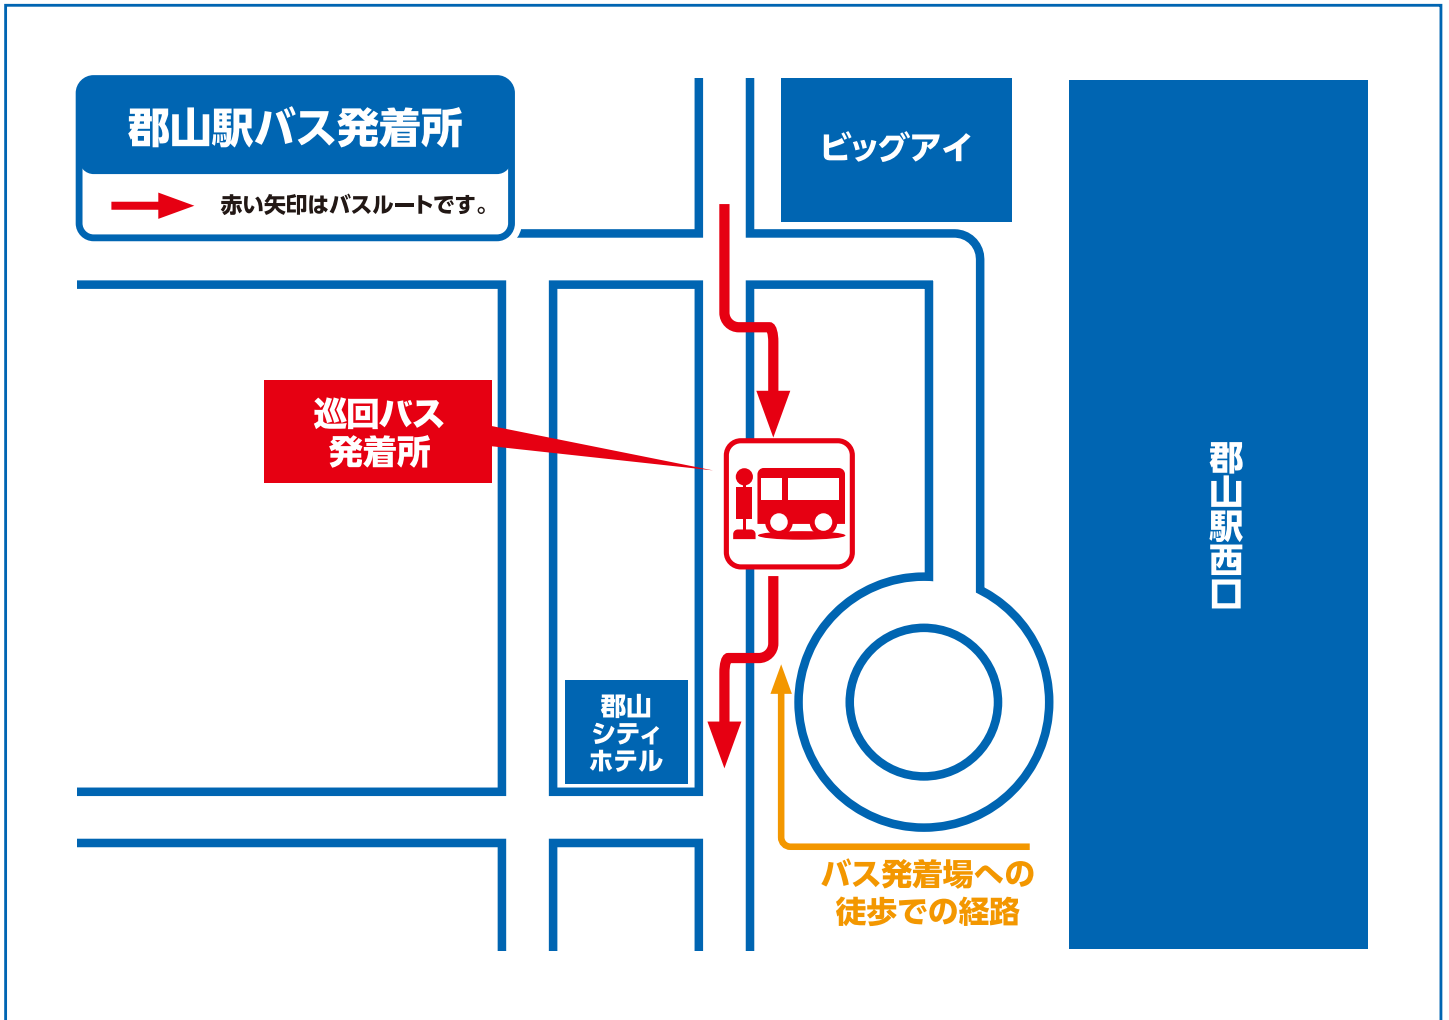

赤い矢印はバスルートです。

巡回バス
発着所

ビッグアイ

郡山
シティ
ホテル

郡山駅西口

バス発着場への
徒歩での経路

福島駅バス発着所

赤い矢印はバスルートです。

巡回バス
発着所

福島ビュー
ホテル

バス発着場への
徒歩での経路

バスロータリー

福島駅西口

イトーヨーカドー

会津若松駅バス発着所

→ 赤い矢印はバスルートです。

猪苗代駅バス発着所

→ 赤い矢印はバスルートです。

猪苗代運動公園駐車場

赤い矢印はバスルートです。

猪苗代役場駐車場

赤い矢印はバスルートです。