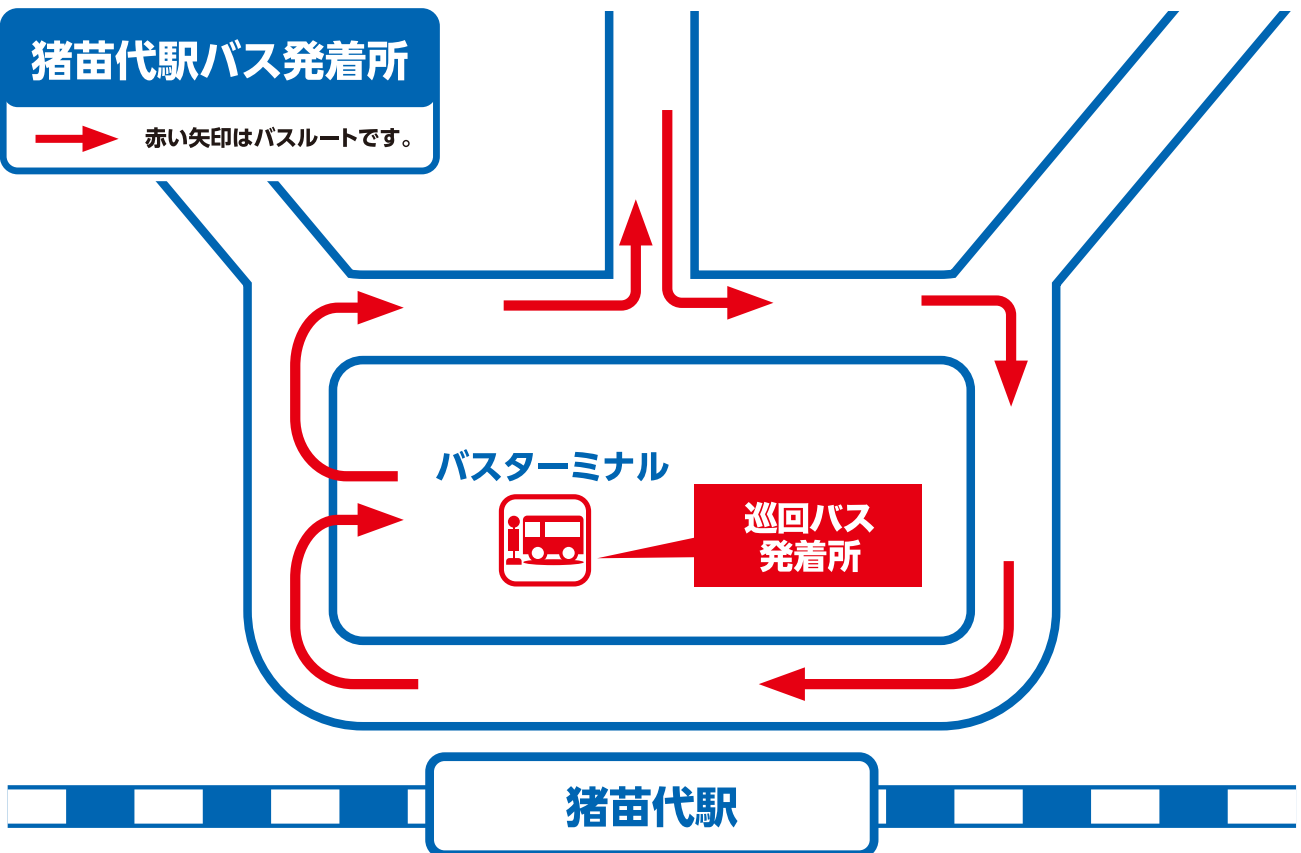

猪苗代駅バス発着所

→ 赤い矢印はバスルートです。