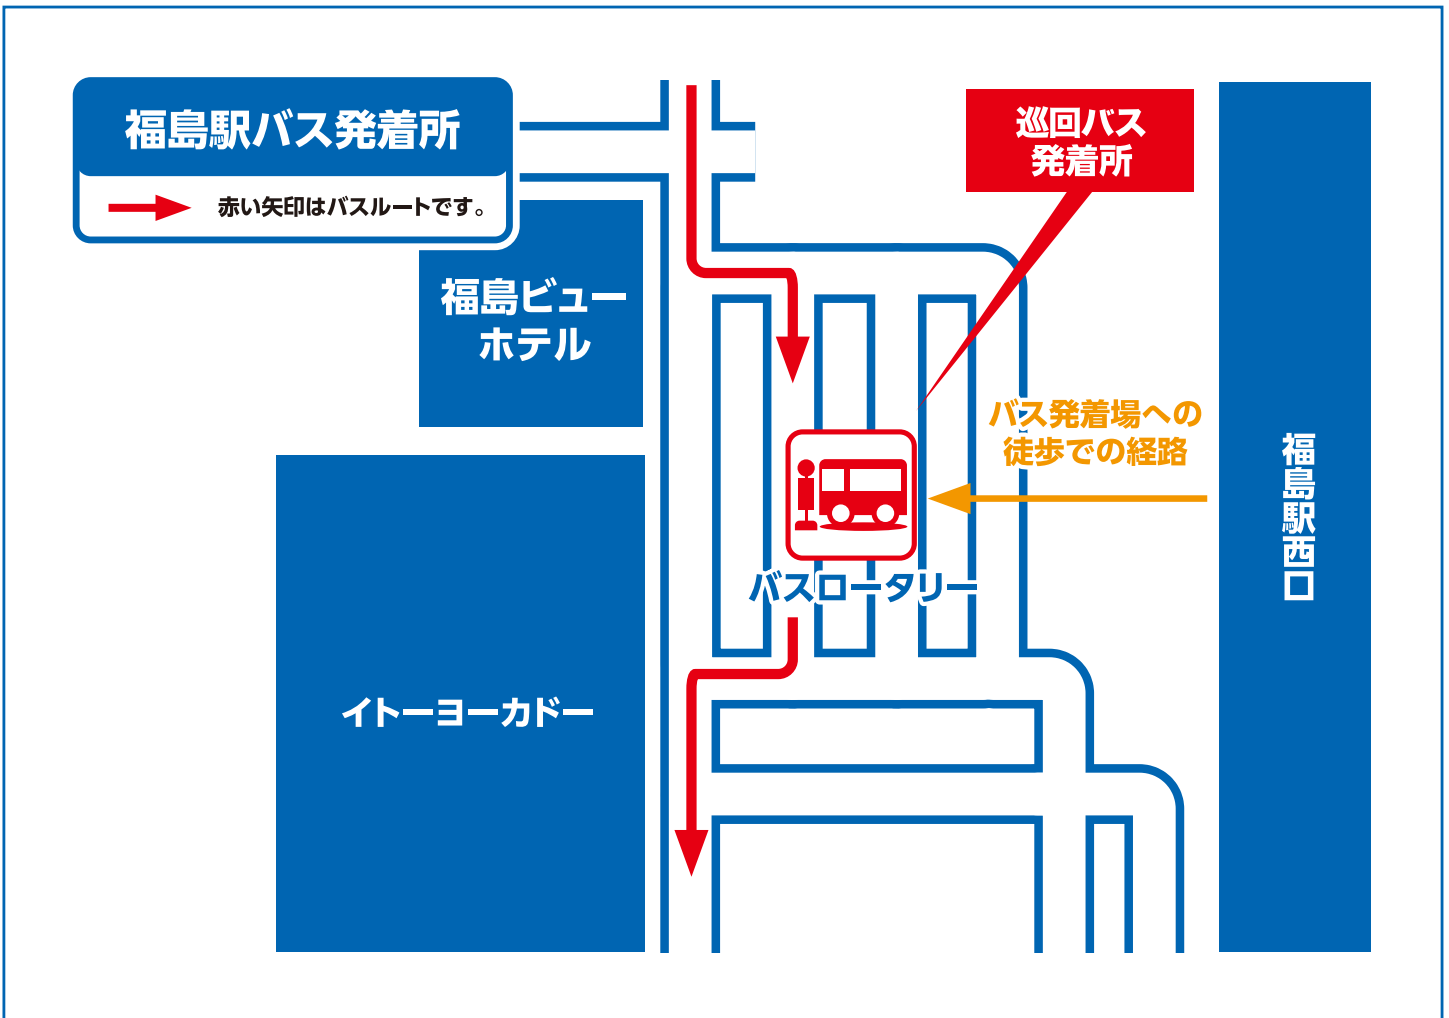

赤い矢印はバスルートです。

巡回バス
発着所

ビッグアイ

郡山
シティ
ホテル

郡山駅西口

バス発着場への
徒歩での経路

福島駅バス発着所

赤い矢印はバスルートです。

巡回バス
発着所

福島ビュー
ホテル

バス発着場への
徒歩での経路

バスロータリー

福島駅西口

イトーヨーカドー

会津若松駅バス発着所

→ 赤い矢印はバスルートです。

猪苗代駅バス発着所

→ 赤い矢印はバスルートです。

猪苗代運動公園駐車場

赤い矢印はバスルートです。

猪苗代役場駐車場

赤い矢印はバスルートです。